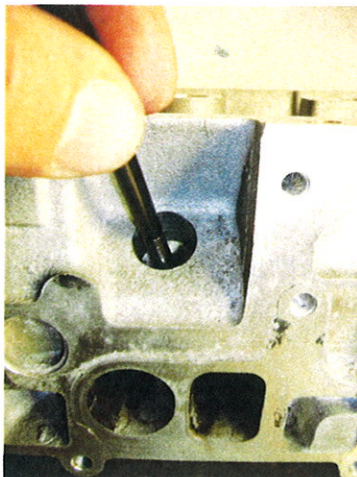

**3**

+

**4**

+

**5**

Nr. 600 120

**MÜLLER** TOOL INNOVATOR  
**Germany** **WERKZEUG**

600 240 Drill kit universal M10x1 / Ausbohr satz universal M10x1  
 600 121 Slide hammer / Gleithammer (option)

600 201	Extractor socket set 3pc / Abdreher für Elektroden 3tlg.	1
600 200-10	Special left drill 3 fluted 2 steps / Spezialaufbohrer 3-schneidig links	2
600 200-5	Screw tap M7x1 left / Gewindebohrer M7x1 links	3
600 200-14	Screw tap M10x1 / Gewindebohrer M10x1	4
600 200-3.1	Removal tool M7x1 left / Ausdreher M7x1 links	5
600 200-12	Adapter for slide hammer M10 / Adapter für Gleithammer M10	5