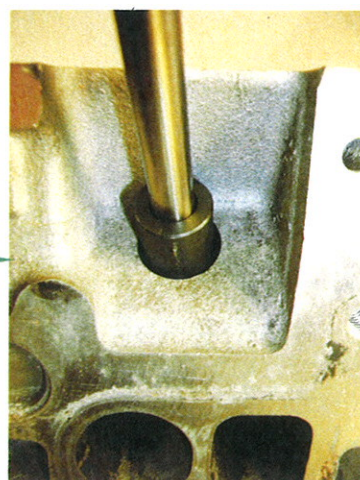

# Manual, Anleitung, Handleiding

**600 240** Pat. pend.

Universal drill kit for M10x1 glowplug  
Universal Glühkerzen-Ausbohrsatz für M10x1  
Universele uitboorset voor M10x1 gloeibougie

**1**

**2**

+

Left drill!  
Linksbohrer!  
Linkse boor!

**3**

+

**4**

+

**5**

Nr. 600 120

**MÜLLER** TOOL INNOVATOR  
**Germany** **WERKZEUG**

600 240 Drill kit universal M10x1 / Ausbohr satz universal M10x1  
 600 121 Slide hammer / Gleithammer (option)

600 201	Extractor socket set 3pc / Abdreher für Elektroden 3tlg.	1
600 200-10	Special left drill 3 fluted 2 steps / Spezialaufbohrer 3-schneidig links	2
600 200-5	Screw tap M7x1 left / Gewindebohrer M7x1 links	3
600 200-14	Screw tap M10x1 / Gewindebohrer M10x1	4
600 200-3.1	Removal tool M7x1 left / Ausdreher M7x1 links	5
600 200-12	Adapter for slide hammer M10 / Adapter für Gleithammer M10	5