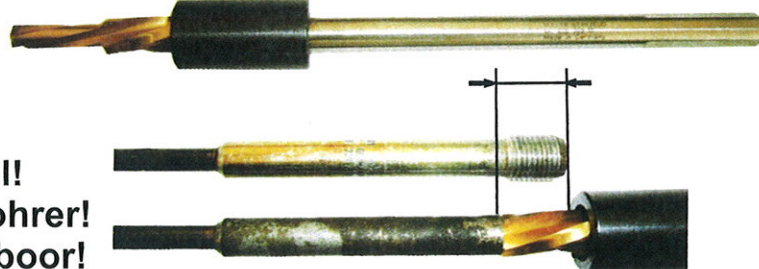

# Manual, Anleitung, Handleiding

**600 240** Pat. pend.

Universal drill kit for M10x1 glowplug  
Universal Glühkerzen-Ausbohrsatz für M10x1  
Universele uitboorset voor M10x1 gloeibougie

**1**

**2**

+

Left drill!  
Linksbohrer!  
Linkse boor!

**3**

+

**4**

+

**5**

Nr. 600 120

**MÜLLER** TOOL INNOVATOR  
**Germany** **WERKZEUG**

600 240 Drill kit universal M10x1 / Ausbohr satz universal M10x1  
 600 121 Slide hammer / Gleithammer (option)

600 201	Extractor socket set 3pc / Abdreher für Elektroden 3tlg.	1
600 200-10	Special left drill 3 fluted 2 steps / Spezialaufbohrer 3-schneidig links	2
600 200-5	Screw tap M7x1 left / Gewindebohrer M7x1 links	3
600 200-14	Screw tap M10x1 / Gewindebohrer M10x1	4
600 200-3.1	Removal tool M7x1 left / Ausdreher M7x1 links	5
600 200-12	Adapter for slide hammer M10 / Adapter für Gleithammer M10	5