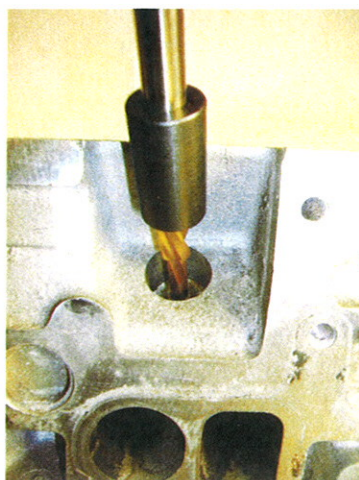

# Manual, Anleitung, Handleiding

**600 240** Pat. pend.

Universal drill kit for M10x1 glowplug  
Universal Glühkerzen-Ausbohrsatz für M10x1  
Universele uitboorset voor M10x1 gloeibougie

**1**

**2**

+

Left drill!  
Linksbohrer!  
Linkse boor!

**3**

+

**4**

+

**5**

Nr. 600 120

**MÜLLER** TOOL INNOVATOR  
**Germany** **WERKZEUG**

600 240 Drill kit universal M10x1 / Ausbohr satz universal M10x1  
 600 121 Slide hammer / Gleithammer (option)

600 201	Extractor socket set 3pc / Abdreher für Elektroden 3tlg.	1
600 200-10	Special left drill 3 fluted 2 steps / Spezialaufbohrer 3-schneidig links	2
600 200-5	Screw tap M7x1 left / Gewindebohrer M7x1 links	3
600 200-14	Screw tap M10x1 / Gewindebohrer M10x1	4
600 200-3.1	Removal tool M7x1 left / Ausdreher M7x1 links	5
600 200-12	Adapter for slide hammer M10 / Adapter für Gleithammer M10	5