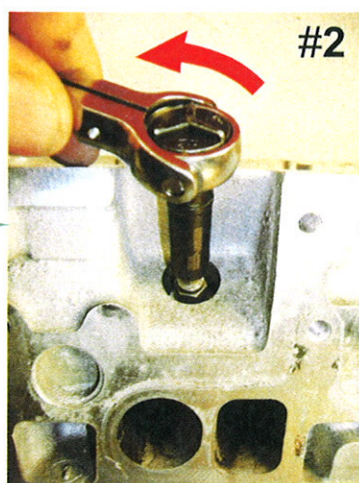

# Manual, Anleitung, Handleiding

**600 240** Pat. pend.

Universal drill kit for M10x1 glowplug  
Universal Glühkerzen-Ausbohrsatz für M10x1  
Universele uitboorset voor M10x1 gloeibougie

**1**

**2**

+

Left drill!  
Linksbohrer!  
Linkse boor!

**3**

+

**4**

+

**5**

Nr. 600 120

**MÜLLER** TOOL INNOVATOR  
**Germany** **WERKZEUG**

600 240 Drill kit universal M10x1 / Ausbohr satz universal M10x1  
 600 121 Slide hammer / Gleithammer (option)

600 201	Extractor socket set 3pc / Abdreher für Elektroden 3tlg.	1
600 200-10	Special left drill 3 fluted 2 steps / Spezialaufbohrer 3-schneidig links	2
600 200-5	Screw tap M7x1 left / Gewindebohrer M7x1 links	3
600 200-14	Screw tap M10x1 / Gewindebohrer M10x1	4
600 200-3.1	Removal tool M7x1 left / Ausdreher M7x1 links	5
600 200-12	Adapter for slide hammer M10 / Adapter für Gleithammer M10	5