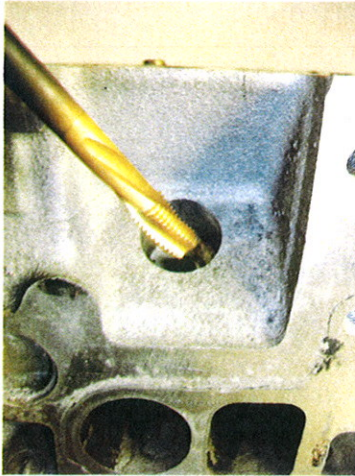

# Manual, Anleitung, Handleiding

**600 240** Pat. pend.

Universal drill kit for M10x1 glowplug  
Universal Glühkerzen-Ausbohrsatz für M10x1  
Universele uitboorset voor M10x1 gloeibougie

**1**

**2**

+

Left drill!  
Linksbohrer!  
Linkse boor!

**3**

+

**4**

+

**5**

Nr. 600 120

**MÜLLER** TOOL INNOVATOR  
**Germany** **WERKZEUG**

600 240 Drill kit universal M10x1 / Ausbohr satz universal M10x1  
 600 121 Slide hammer / Gleithammer (option)

600 201	Extractor socket set 3pc / Abdreher für Elektroden 3tlg.	1
600 200-10	Special left drill 3 fluted 2 steps / Spezialaufbohrer 3-schneidig links	2
600 200-5	Screw tap M7x1 left / Gewindebohrer M7x1 links	3
600 200-14	Screw tap M10x1 / Gewindebohrer M10x1	4
600 200-3.1	Removal tool M7x1 left / Ausdreher M7x1 links	5
600 200-12	Adapter for slide hammer M10 / Adapter für Gleithammer M10	5