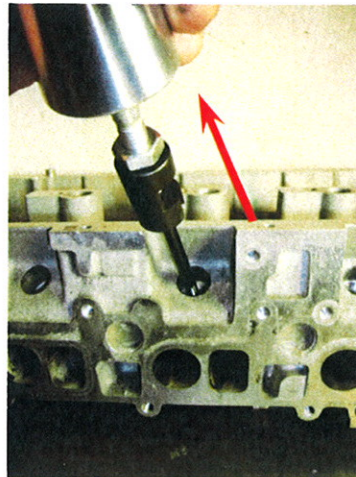

**3**

+

**4**

+

**5**

Nr. 600 120

**MÜLLER** TOOL INNOVATOR  
**Germany** **WERKZEUG**

600 240 Drill kit universal M10x1 / Ausbohr satz universal M10x1  
 600 121 Slide hammer / Gleithammer (option)

600 201	Extractor socket set 3pc / Abdreher für Elektroden 3tlg.	1
600 200-10	Special left drill 3 fluted 2 steps / Spezialaufbohrer 3-schneidig links	2
600 200-5	Screw tap M7x1 left / Gewindebohrer M7x1 links	3
600 200-14	Screw tap M10x1 / Gewindebohrer M10x1	4
600 200-3.1	Removal tool M7x1 left / Ausdreher M7x1 links	5
600 200-12	Adapter for slide hammer M10 / Adapter für Gleithammer M10	5