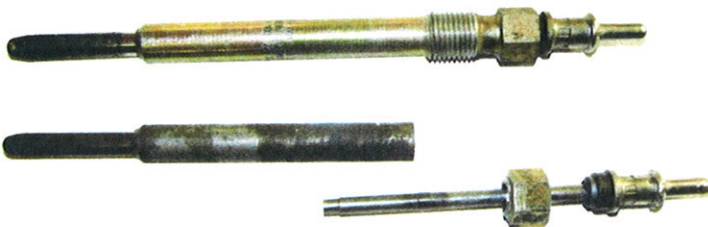

# Manual, Anleitung, Handleiding

**600 240** Pat. pend.

Universal drill kit for M10x1 glowplug  
Universal Glühkerzen-Ausbohrsatz für M10x1  
Universele uitboorset voor M10x1 gloeibougie

**1**

**2**

+

Left drill!  
Linksbohrer!  
Linkse boor!

**3**

+

**4**

+

**5**

Nr. 600 120

**MÜLLER** TOOL INNOVATOR  
**Germany** **WERKZEUG**

600 240 Drill kit universal M10x1 / Ausbohr satz universal M10x1  
 600 121 Slide hammer / Gleithammer (option)

600 201	Extractor socket set 3pc / Abdreher für Elektroden 3tlg.	1
600 200-10	Special left drill 3 fluted 2 steps / Spezialaufbohrer 3-schneidig links	2
600 200-5	Screw tap M7x1 left / Gewindebohrer M7x1 links	3
600 200-14	Screw tap M10x1 / Gewindebohrer M10x1	4
600 200-3.1	Removal tool M7x1 left / Ausdreher M7x1 links	5
600 200-12	Adapter for slide hammer M10 / Adapter für Gleithammer M10	5