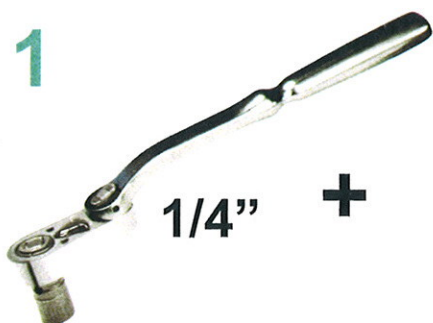

# Manual, Anleitung, Handleiding

**600 240** Pat. pend.

Universal drill kit for M10x1 glowplug  
Universal Glühkerzen-Ausbohrsatz für M10x1  
Universele uitboorset voor M10x1 gloeibougie

**1**

**2**

+

Left drill!  
Linksbohrer!  
Linkse boor!

**3**

+

**4**

+

**5**

Nr. 600 120

**MÜLLER** TOOL INNOVATOR  
**Germany** **WERKZEUG**

600 240 Drill kit universal M10x1 / Ausbohr satz universal M10x1  
 600 121 Slide hammer / Gleithammer (option)

600 201	Extractor socket set 3pc / Abdreher für Elektroden 3tlg.	1
600 200-10	Special left drill 3 fluted 2 steps / Spezialaufbohrer 3-schneidig links	2
600 200-5	Screw tap M7x1 left / Gewindebohrer M7x1 links	3
600 200-14	Screw tap M10x1 / Gewindebohrer M10x1	4
600 200-3.1	Removal tool M7x1 left / Ausdreher M7x1 links	5
600 200-12	Adapter for slide hammer M10 / Adapter für Gleithammer M10	5