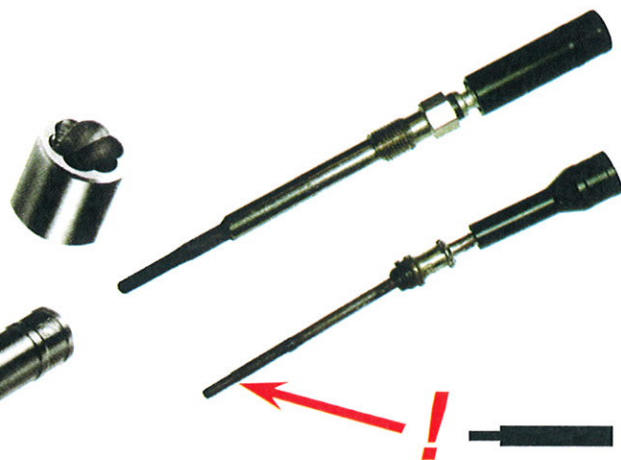

# Manual, Anleitung, Handleiding

**600 240** Pat. pend.

Universal drill kit for M10x1 glowplug  
Universal Glühkerzen-Ausbohrsatz für M10x1  
Universele uitboorset voor M10x1 gloeibougie

**1**

**2**

+

Left drill!  
Linksbohrer!  
Linkse boor!

**3**

+

**4**

+

**5**

Nr. 600 120

**MÜLLER** TOOL INNOVATOR  
**Germany** **WERKZEUG**

600 240 Drill kit universal M10x1 / Ausbohr satz universal M10x1  
 600 121 Slide hammer / Gleithammer (option)

600 201	Extractor socket set 3pc / Abdreher für Elektroden 3tlg.	1
600 200-10	Special left drill 3 fluted 2 steps / Spezialaufbohrer 3-schneidig links	2
600 200-5	Screw tap M7x1 left / Gewindebohrer M7x1 links	3
600 200-14	Screw tap M10x1 / Gewindebohrer M10x1	4
600 200-3.1	Removal tool M7x1 left / Ausdreher M7x1 links	5
600 200-12	Adapter for slide hammer M10 / Adapter für Gleithammer M10	5