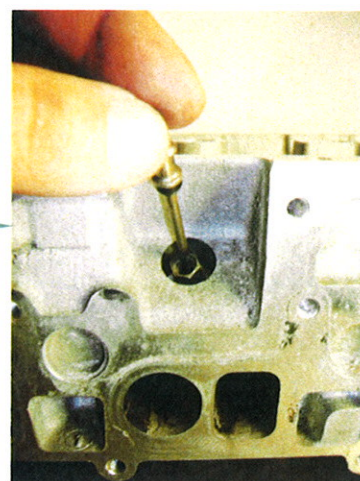

# Manual, Anleitung, Handleiding

**600 240** Pat. pend.

Universal drill kit for M10x1 glowplug  
Universal Glühkerzen-Ausbohrsatz für M10x1  
Universele uitboorset voor M10x1 gloeibougie

**1**

**2**

+

Left drill!  
Linksbohrer!  
Linkse boor!

**3**

+

**4**

+

**5**

Nr. 600 120

**MÜLLER** TOOL INNOVATOR  
**Germany** **WERKZEUG**

600 240 Drill kit universal M10x1 / Ausbohr satz universal M10x1  
 600 121 Slide hammer / Gleithammer (option)

600 201	Extractor socket set 3pc / Abdreher für Elektroden 3tlg.	1
600 200-10	Special left drill 3 fluted 2 steps / Spezialaufbohrer 3-schneidig links	2
600 200-5	Screw tap M7x1 left / Gewindebohrer M7x1 links	3
600 200-14	Screw tap M10x1 / Gewindebohrer M10x1	4
600 200-3.1	Removal tool M7x1 left / Ausdreher M7x1 links	5
600 200-12	Adapter for slide hammer M10 / Adapter für Gleithammer M10	5