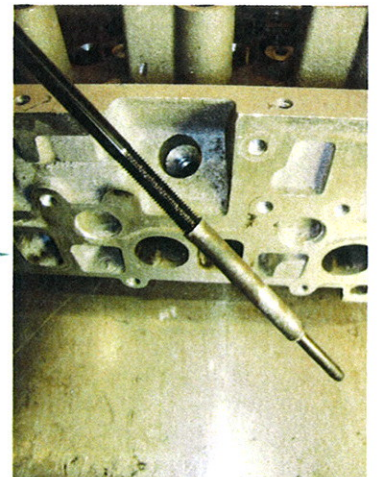

**3**

+

**4**

+

**5**

Nr. 600 120

**MÜLLER** TOOL INNOVATOR  
**Germany** **WERKZEUG**

600 240 Drill kit universal M10x1 / Ausbohr satz universal M10x1  
 600 121 Slide hammer / Gleithammer (option)

600 201	Extractor socket set 3pc / Abdreher für Elektroden 3tlg.	1
600 200-10	Special left drill 3 fluted 2 steps / Spezialaufbohrer 3-schneidig links	2
600 200-5	Screw tap M7x1 left / Gewindebohrer M7x1 links	3
600 200-14	Screw tap M10x1 / Gewindebohrer M10x1	4
600 200-3.1	Removal tool M7x1 left / Ausdreher M7x1 links	5
600 200-12	Adapter for slide hammer M10 / Adapter für Gleithammer M10	5