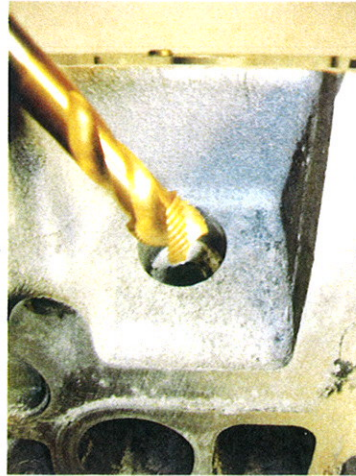

# Manual, Anleitung, Handleiding

**600 240** Pat. pend.

Universal drill kit for M10x1 glowplug  
Universal Glühkerzen-Ausbohrsatz für M10x1  
Universele uitboorset voor M10x1 gloeibougie

**1**

**2**

+

Left drill!  
Linksbohrer!  
Linkse boor!

**3**

+

**4**

+

**5**

Nr. 600 120

**MÜLLER** TOOL INNOVATOR  
**Germany** **WERKZEUG**

600 240 Drill kit universal M10x1 / Ausbohr satz universal M10x1  
 600 121 Slide hammer / Gleithammer (option)

600 201	Extractor socket set 3pc / Abdreher für Elektroden 3tlg.	1
600 200-10	Special left drill 3 fluted 2 steps / Spezialaufbohrer 3-schneidig links	2
600 200-5	Screw tap M7x1 left / Gewindebohrer M7x1 links	3
600 200-14	Screw tap M10x1 / Gewindebohrer M10x1	4
600 200-3.1	Removal tool M7x1 left / Ausdreher M7x1 links	5
600 200-12	Adapter for slide hammer M10 / Adapter für Gleithammer M10	5