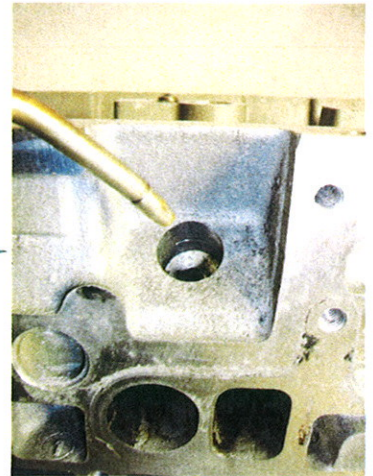

# Manual, Anleitung, Handleiding

**600 240** Pat. pend.

Universal drill kit for M10x1 glowplug  
Universal Glühkerzen-Ausbohrsatz für M10x1  
Universele uitboorset voor M10x1 gloeibougie

**1**

**2**

+

Left drill!  
Linksbohrer!  
Linkse boor!

**3**

+

**4**

+

**5**

Nr. 600 120

**MÜLLER** TOOL INNOVATOR  
**Germany** **WERKZEUG**

600 240 Drill kit universal M10x1 / Ausbohr satz universal M10x1  
 600 121 Slide hammer / Gleithammer (option)

600 201	Extractor socket set 3pc / Abdreher für Elektroden 3tlg.	1
600 200-10	Special left drill 3 fluted 2 steps / Spezialaufbohrer 3-schneidig links	2
600 200-5	Screw tap M7x1 left / Gewindebohrer M7x1 links	3
600 200-14	Screw tap M10x1 / Gewindebohrer M10x1	4
600 200-3.1	Removal tool M7x1 left / Ausdreher M7x1 links	5
600 200-12	Adapter for slide hammer M10 / Adapter für Gleithammer M10	5