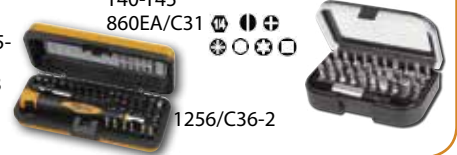

Beta

— EASY —

2016
new project

BT24003540

Beta verktygsvagn med 8 Lådor Komplett med 354 Verktyg

- 8 lådor(588x367 mm), med kulagrade skenor:
 - 7 lådor, 70 mm höga
 - 1 låda , 210 mm hög
- lådorna är försedda med foaminlägg
- 4 hjul Ø 125 mm:
 - 2 fasta och 2 svivlade (en med broms).
- Max last 800 kg.
- Intergrerad flaskhållare

BT2400SRPC

- BT2400SRPCO
- BT2400SRPCG
- BT2400SRPCR

1/4" C900 4-4,5-5-5,5-6-7-8-9-10-11-12-13-14 mm
 C900L 4-4,5-5-5,5-6-7-8-9-10-11-12-13-14 mm
 C900FTX E4-E5-E6-E7-E8-E10
 900E/55
 C900/25
 C900/21 50 mm
 C900/20L 100 mm
 C900/30 150 mm
 C900/42 115 mm
 C900ME 3-4-5-6-7-8 mm
 C900TX T06-T07-T08-T09-T10-T15-T20-T25
 C900LP 0,8x4-1x5,5-1,2x6,5-1,2x8 mm
 C900PH PH0-PH1-PH2-PH3
 C900AD 1/4"

3/8" C910A 6-7-8-9-10-11-12-13-14-15-16-17-18-19-20-21-22-24 mm
 C910L 8-10-11-12-13-14-17-19 mm
 C910FTX E6-E7-E8-E10-E11-E12-E14
 910E/55 200 mm
 C910/25
 C910/21 75 mm
 C910/22 150 mm
 C920/15F 1/2" - 3/8"
 C910PE 4-5-6-7-8-9-10 mm
 C910TX T15-T20-T25-T27-T30-T40-T45
 860EA/C31
 1256/C36-2